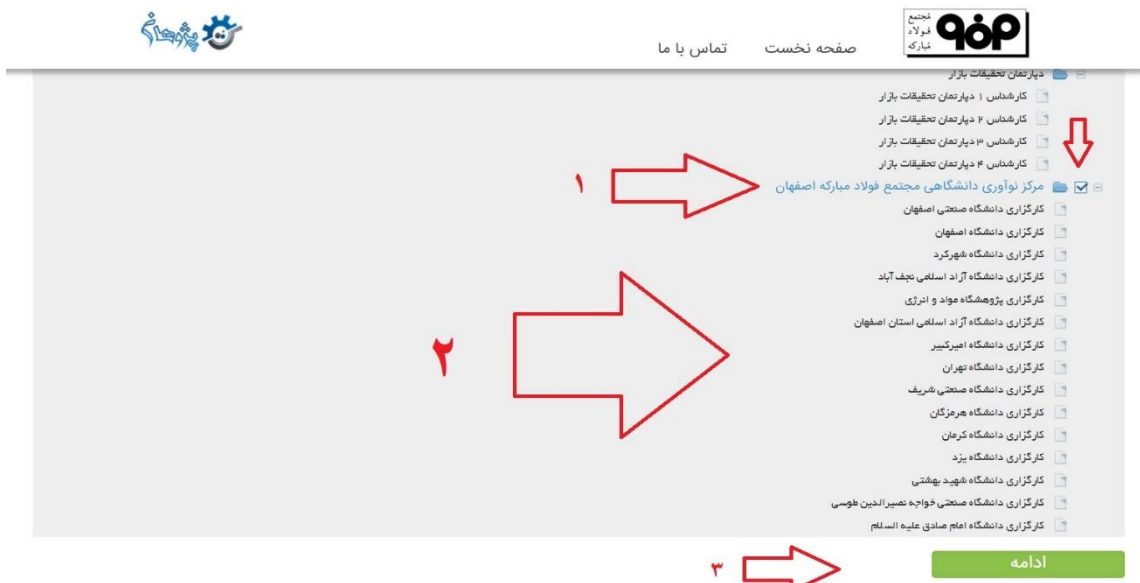

تحقیق و توسعه

در صفحه بعد در گام اول لایه مرکز نوآوری دانشگاهی مجتمع فولاد مبارکه اصفهان و در گام دوم کارگزاری دانشگاه محل تحصیل خود را انتخاب و سپس کلید ادامه را انتخاب می نمایم.

راهنمای ثبت نام در سامانه پژوهان فولاد مبارکه اصفهان